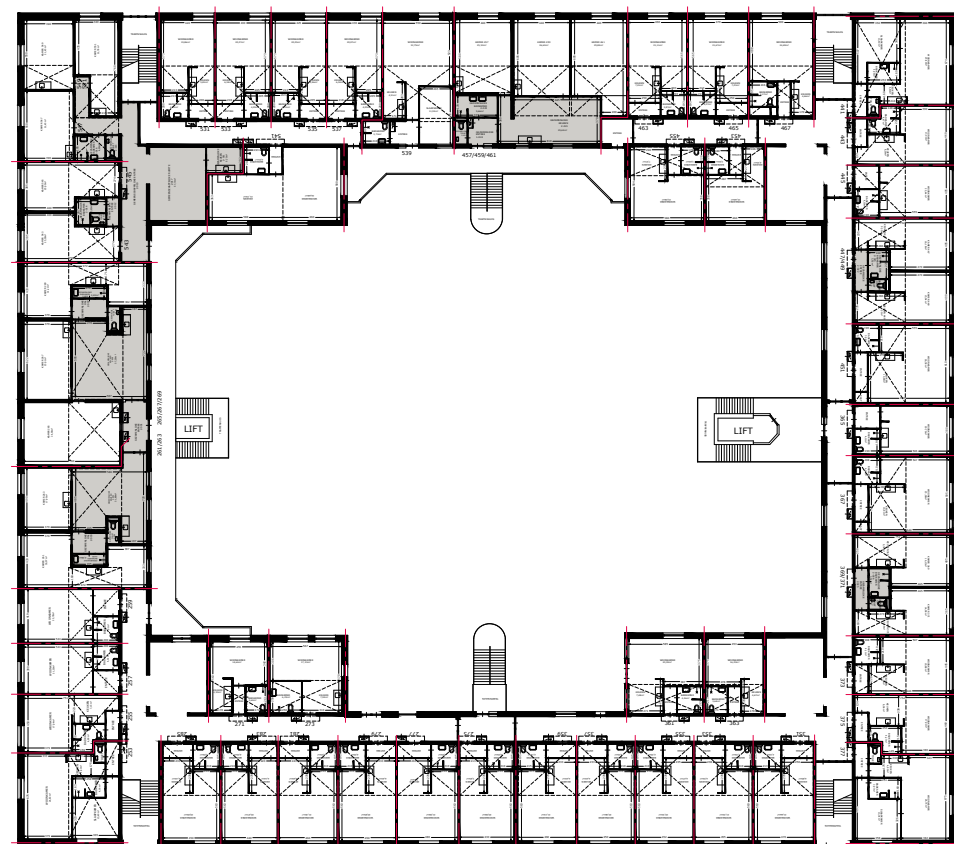

BEGANE GROND

EERSTE VERDIEPING

TWEDE VERDIEPING

DERDE VERDIEPING

 Het sociaal verhuurbedrijf	Straat: Amelandsdwinger 201 tm 571	
	Plaats: Leeuwarden	
Onderdeel: Plattegrond	MATEN IN CM	Datum getekend: 11-09-2012
AAN DE TEKENING KUNNEN GEEN RECHTEN WORDEN ONTLEEND		Datum gewijzigd: 15-1-2021
VHE:		Type: 1133