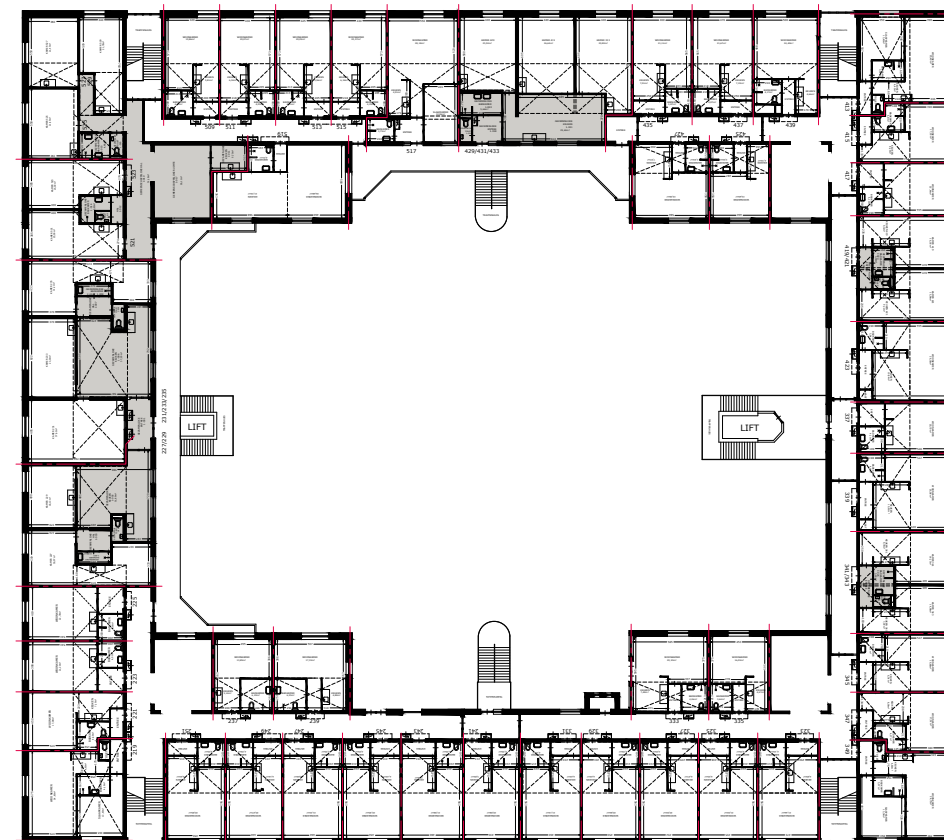

BEGANE GROND

EERSTE VERDIEPING

TWEDE VERDIEPING

DERDE VERDIEPING

 Het sociaal verhuurbedrijf	Straat: Amelandsdwinger 201 tm 571	
	Plaats: Leeuwarden	
Onderdeel: Plattegrond	MATEN IN CM	Datum getekend: 11-09-2012
AAN DE TEKENING KUNNEN GEEN RECHTEN WORDEN ONTLEEND		Datum gewijzigd: 15-1-2021
VHE:		Type: 1133