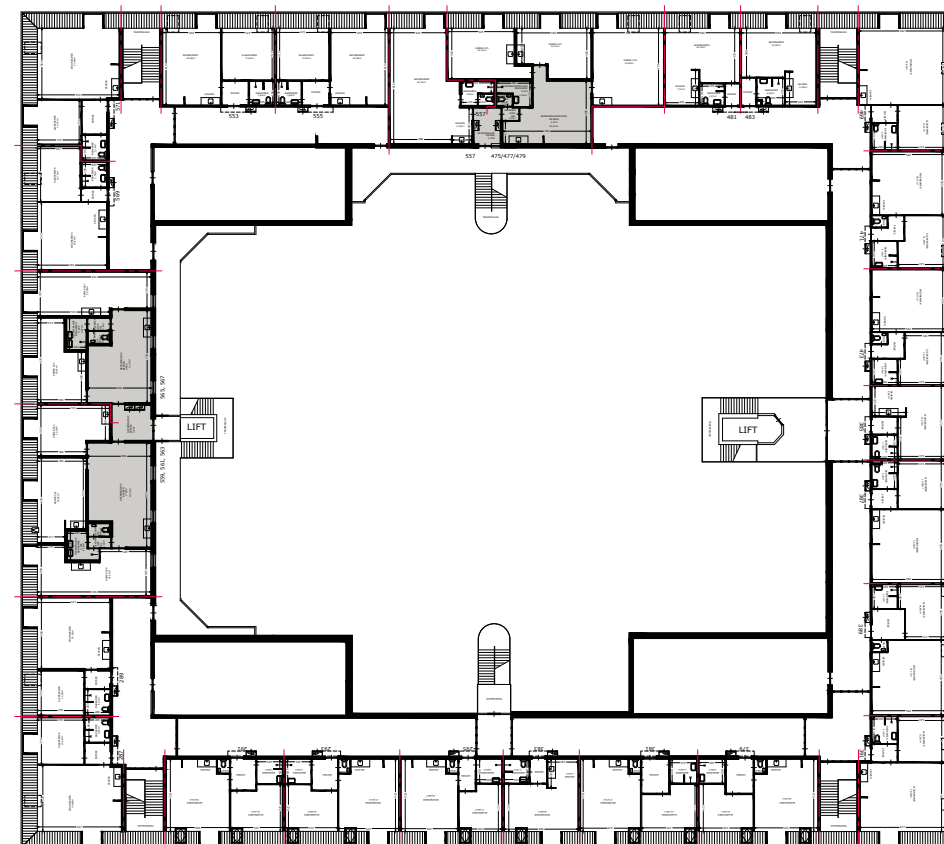

BEGANE GROND

EERSTE VERDIEPING

TWEDE VERDIEPING

DERDE VERDIEPING

 Het sociaal verhuurbedrijf	Straat: Amelandsdwinger 201 tm 571	
	Plaats: Leeuwarden	
Onderdeel: Plattegrond	MATEN IN CM	Datum getekend: 11-09-2012
AAN DE TEKENING KUNNEN GEEN RECHTEN WORDEN ONTLEEND		Datum gewijzigd: 15-1-2021
VHE:		Type: 1133