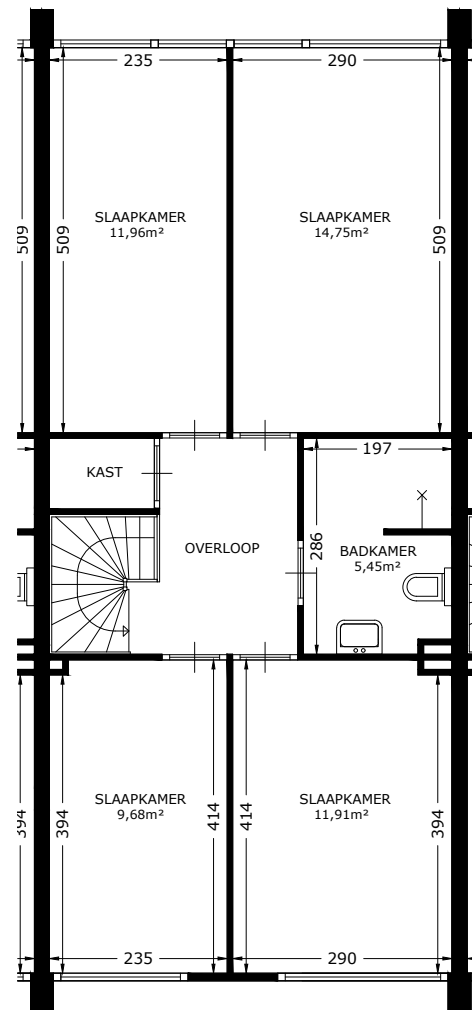

BERGING

BEGANE GROND

VERDIEPING

	Straat: Robinsonstraat 211	
	Plaats: Leeuwarden	
Onderdeel: Plattegrond	Getekend: rd	Datum getekend: 31-07-2012
MATEN IN CM	Datum gewijzigd:	
AAN DE TEKENING KUNNEN GEEN RECHTEN WORDEN ONTLEEND		VHE: Type: 1117