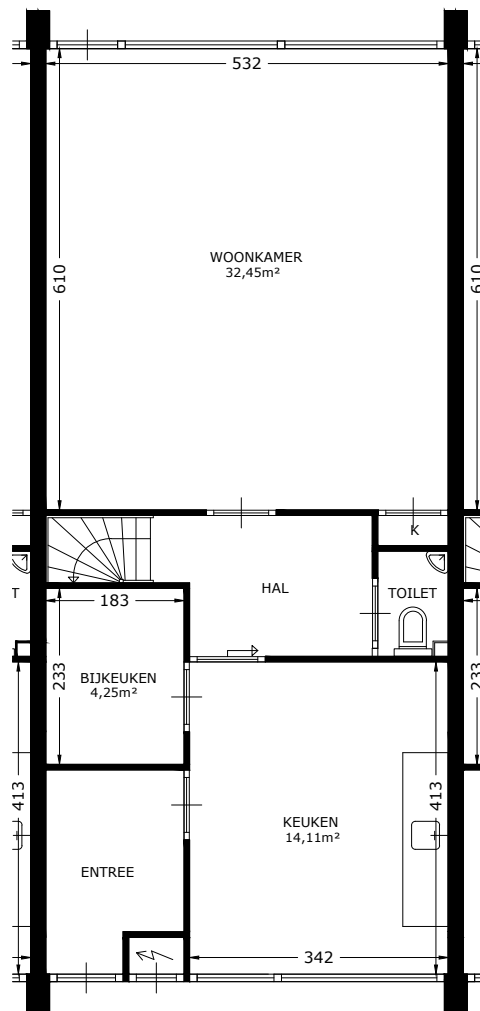

BERGING

BEGANE GROND

VERDIEPING

	Straat: Robinsonstraat 211	
	Plaats: Leeuwarden	
Onderdeel: Plattegrond	Getekend: rd	Datum getekend: 31-07-2012
MATEN IN CM	Datum gewijzigd:	
AAN DE TEKENING KUNNEN GEEN RECHTEN WORDEN ONTLEEND		VHE: Type: 1117