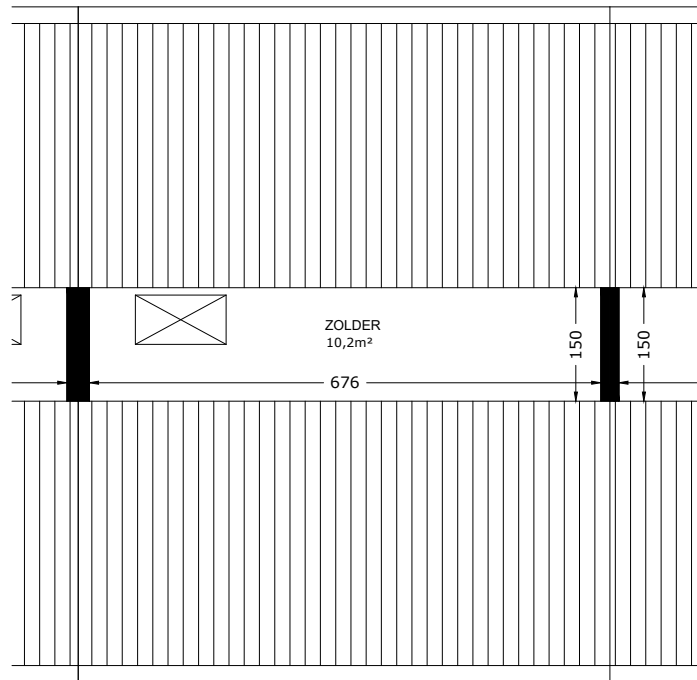

DERDE VERDIEPING

ZOLDER

BERGING BEGANE GROND

 Het sociaal verhuurbedrijf	Straat: Dirk Boutsstraat 57-C	
	Plaats: Leeuwarden	
Onderdeel: Plattegrond	Getekend: svdv	Datum getekend: 20-06-2012
MATEN IN CM	Datum gewijzigd: 1-1-2022	
AAN DE TEKENING KUNNEN GEEN RECHTEN WORDEN ONTLEEND		VHE: Type: 502405