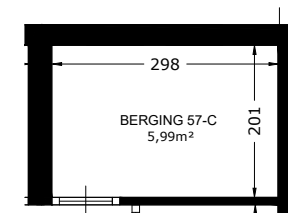

DERDE VERDIEPING

ZOLDER

BERGING BEGANE GROND

 Het sociaal verhuurbedrijf	Straat: Dirk Boutsstraat 57-C	
	Plaats: Leeuwarden	
Onderdeel: Plattegrond	Getekend: svdv	Datum getekend: 20-06-2012
MATEN IN CM	Datum gewijzigd: 1-1-2022	
AAN DE TEKENING KUNNEN GEEN RECHTEN WORDEN ONTLEEND		VHE: Type: 502405