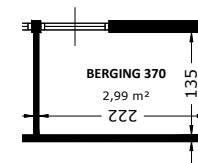

ZEVENDE VERDIEPING

BERGING

 Het sociaal verhuurbedrijf	Straat: St. Jansberg 370	
	Plaats: Drachten	
Onderdeel: Plattegrond	Getekend: ek	Datum getekend: 07-11-2012
	MATEN IN CM	Datum gewijzigd: 01-10-2018
AAN DE TEKENING KUNNEN GEEN RECHTEN WORDEN ONTLEEND		VHE: Type: 5082