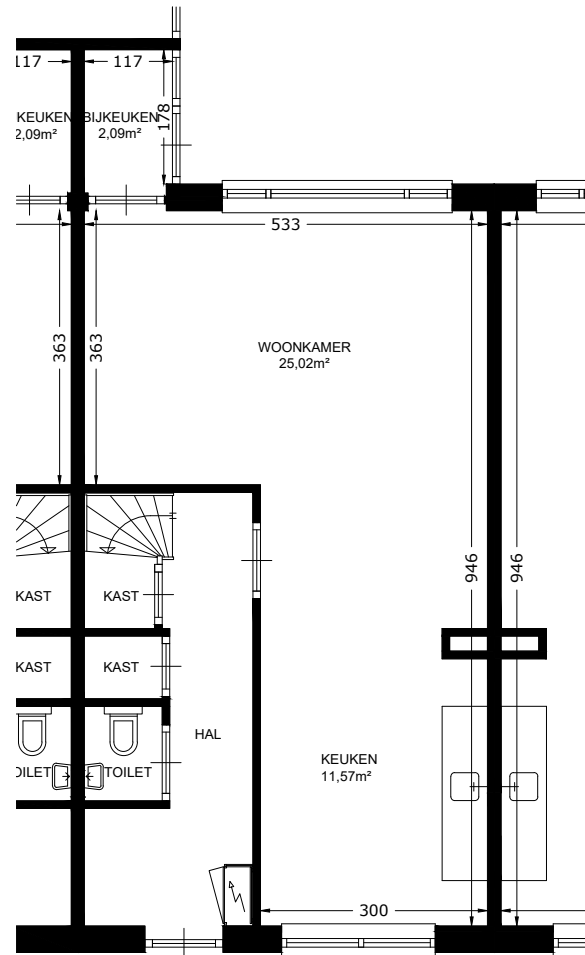

BERGING

BEGANE GROND

VERDIEPING

	Straat: Koerierstersespel 217	
	Plaats: Leeuwarden	
Onderdeel: Plattegrond	Getekend: rd	Datum getekend: 23-07-2012
MATEN IN CM	Datum gewijzigd:	
AAN DE TEKENING KUNNEN GEEN RECHTEN WORDEN ONTLEEND		VHE: Type: 1110