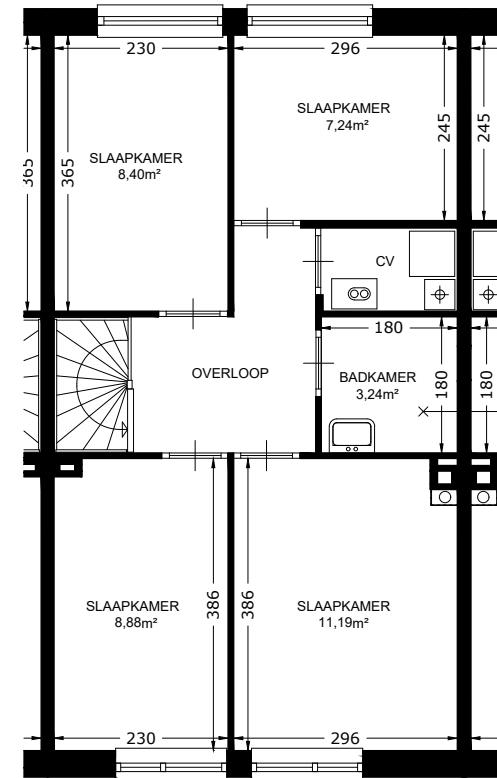

BERGING

BEGANE GROND

VERDIEPING

	Straat: Koerierstersespel 217	
	Plaats: Leeuwarden	
Onderdeel: Plattegrond	Getekend: rd	Datum getekend: 23-07-2012
MATEN IN CM	Datum gewijzigd:	
AAN DE TEKENING KUNNEN GEEN RECHTEN WORDEN ONTLEEND		VHE: Type: 1110