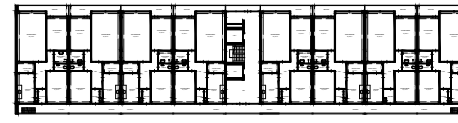

ZEGDE VERDIEPING

TWALFDE VERDIEPING

EERDE VERDIEPING

TIJFDE VERDIEPING

NIEFDE VERDIEPING

AFTDE VERDIEPING

SEFDE VERDIEPING

SIEFDE VERDIEPING

SIEFDE VERDIEPING

FIEFDE VERDIEPING

VEFDE VERDIEPING

DEFDE VERDIEPING

BEGANE GROND

OVERZICHT

 Het sociaal verhuurbedrijf	Straat: De Gealanden 30-1 tm 44-12	
	Plaats: Leeuwarden	
Onderdeel: Plattegrond	Getekend: rd	Datum getekend: 12-10-2012
MATEN IN CM	Datum gewijzigd: 1-1-2022	
AAN DE TEKENING KUNNEN GEEN RECHTEN WORDEN ONTLEEND		VHE: Type: 507301