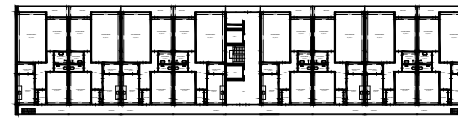

ZEGDE VERDIEPING

TWALFDE VERDIEPING

EERDE VERDIEPING

TIJFDE VERDIEPING

NIEFDE VERDIEPING

AFTDE VERDIEPING

SEFDE VERDIEPING

SIEFDE VERDIEPING

SIEFDE VERDIEPING

FIEFDE VERDIEPING

VEFDE VERDIEPING

DEFDE VERDIEPING

BEGANE GROND

OVERZICHT

 Het sociaal verhuurbedrijf	Straat: De Gealanden 30-1 tm 44-12	
	Plaats: Leeuwarden	
Onderdeel: Plattegrond	Getekend: rd	Datum getekend: 12-10-2012
MATEN IN CM	Datum gewijzigd: 1-1-2022	
AAN DE TEKENING KUNNEN GEEN RECHTEN WORDEN ONTLEEND		VHE: Type: 507301