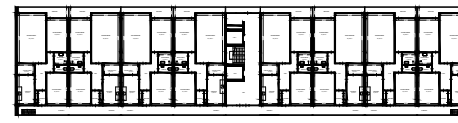

ZEGDE VERDIEPING

TWALFDE VERDIEPING

EERDE VERDIEPING

TIJFDE VERDIEPING

NIEFDE VERDIEPING

AFTDE VERDIEPING

SEFDE VERDIEPING

SIEFDE VERDIEPING

SIEFDE VERDIEPING

FIEFDE VERDIEPING

VEFDE VERDIEPING

DEFDE VERDIEPING

BEGANE GROND

OVERZICHT

 Het sociaal verhuurbedrijf	Straat: De Gealanden 30-1 tm 44-12	
	Plaats: Leeuwarden	
Onderdeel: Plattegrond	Getekend: rd	Datum getekend: 12-10-2012
MATEN IN CM	Datum gewijzigd: 1-1-2022	
AAN DE TEKENING KUNNEN GEEN RECHTEN WORDEN ONTLEEND		VHE: Type: 507301