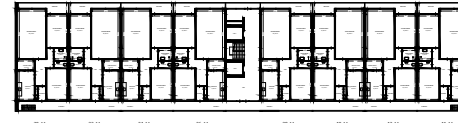

ZEGDE VERDIEPING

TWALFDE VERDIEPING

EERDE VERDIEPING

TIJFDE VERDIEPING

NIEFDE VERDIEPING

AFTDE VERDIEPING

SEFDE VERDIEPING

SIEFDE VERDIEPING

SIEFDE VERDIEPING

FIEFDE VERDIEPING

VEFDE VERDIEPING

DEFDE VERDIEPING

BEGANE GROND

OVERZICHT

 Het sociaal verhuurbedrijf	Straat: De Gealanden 30-1 tm 44-12	
	Plaats: Leeuwarden	
Onderdeel: Plattegrond	Getekend: rd	Datum getekend: 12-10-2012
MATEN IN CM	Datum gewijzigd: 1-1-2022	
AAN DE TEKENING KUNNEN GEEN RECHTEN WORDEN ONTLEEND		VHE: Type: 507301