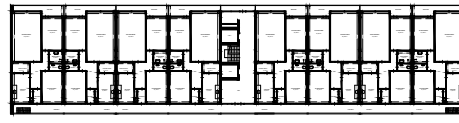

ZEGDE VERDIEPING

TWALFDE VERDIEPING

EERDE VERDIEPING

TIJFDE VERDIEPING

NIEFDE VERDIEPING

AFTDE VERDIEPING

SEFDE VERDIEPING

SIEFDE VERDIEPING

SIEFDE VERDIEPING

FIEFDE VERDIEPING

VEFDE VERDIEPING

DEFDE VERDIEPING

BEGANE GROND

OVERZICHT

 Het sociaal verhuurbedrijf	Straat: De Gealanden 30-1 tm 44-12	
	Plaats: Leeuwarden	
Onderdeel: Plattegrond	Getekend: rd	Datum getekend: 12-10-2012
MATEN IN CM	Datum gewijzigd: 1-1-2022	
AAN DE TEKENING KUNNEN GEEN RECHTEN WORDEN ONTLEEND		VHE: Type: 507301