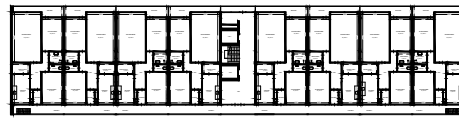

ZEGDE VERDIEPING

TWALFDE VERDIEPING

EERDE VERDIEPING

TIJFDE VERDIEPING

NIEFDE VERDIEPING

AFTDE VERDIEPING

SEFDE VERDIEPING

SIEFDE VERDIEPING

SIEFDE VERDIEPING

FIEFDE VERDIEPING

VEFDE VERDIEPING

DEFDE VERDIEPING

BEGANE GROND

OVERZICHT

 Het sociaal verhuurbedrijf	Straat: De Gealanden 30-1 tm 44-12	
	Plaats: Leeuwarden	
Onderdeel: Plattegrond	Getekend: rd	Datum getekend: 12-10-2012
MATEN IN CM	Datum gewijzigd: 1-1-2022	
AAN DE TEKENING KUNNEN GEEN RECHTEN WORDEN ONTLEEND		VHE: Type: 507301