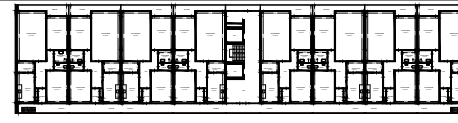

ZEGDE VERDIEPING

TWALFDE VERDIEPING

EERDE VERDIEPING

TIJFDE VERDIEPING

NIEFDE VERDIEPING

AFTDE VERDIEPING

SEFDE VERDIEPING

SIEFDE VERDIEPING

SIEFDE VERDIEPING

FIEFDE VERDIEPING

VEFDE VERDIEPING

DEFDE VERDIEPING

BEGANE GROND

OVERZICHT

 Het sociaal verhuurbedrijf	Straat: De Gealanden 30-1 tm 44-12	
	Plaats: Leeuwarden	
Onderdeel: Plattegrond	Getekend: rd	Datum getekend: 12-10-2012
MATEN IN CM	Datum gewijzigd: 1-1-2022	
AAN DE TEKENING KUNNEN GEEN RECHTEN WORDEN ONTLEEND		VHE: Type: 507301