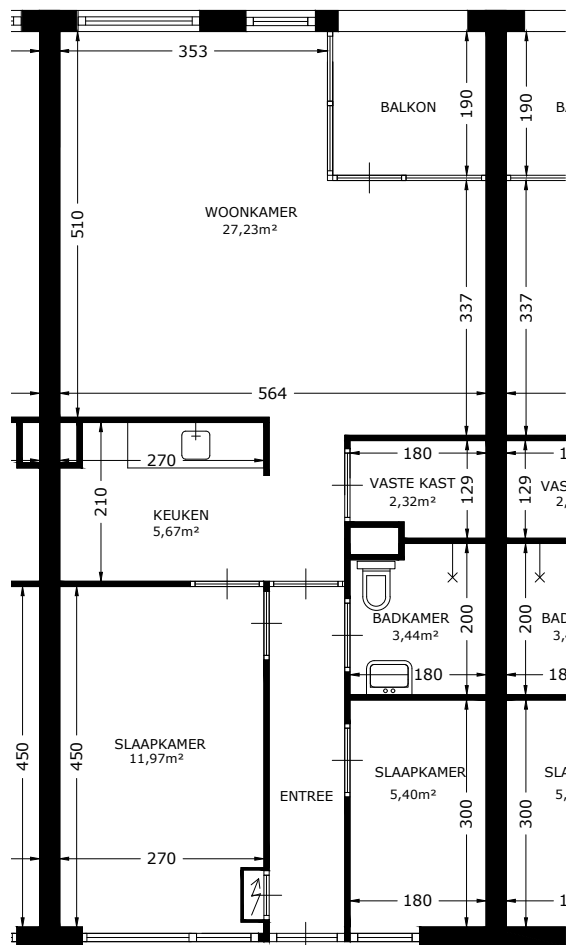

BERGING KELDER

EERSTE VERDIEPING

 Het sociaal verhuurbedrijf	Straat: Kleinzand 109	
	Plaats: Sneek	
Onderdeel: Plattegrond	Getekend: svdv	Datum getekend: 16-01-2013
	MATEN IN CM	Datum gewijzigd: 24-2-2022
AAN DE TEKENING KUNNEN GEEN RECHTEN WORDEN ONTLEEND		VHE: Type: 525101