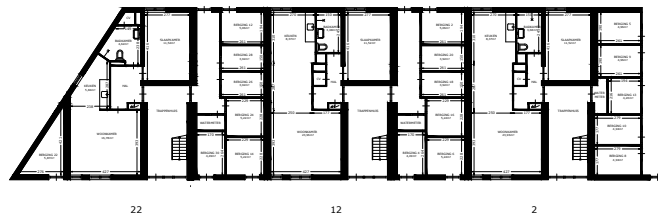

TWEEDE VERDIEPING

EERSTE VERDIEPING

BEGANE GROND

OVERZICHT

	Straat: Oldegalileen 2 tm 30	
	Plaats: Leeuwarden	
Onderdeel: Plattegrond	Getekend: rd	Datum getekend: 05-09-2012
AAN DE TEKENING KUNNEN GEEN RECHTEN WORDEN ONTLEEND	MATEN IN CM	Datum gewijzigd:
	VHE:	Type: 1136