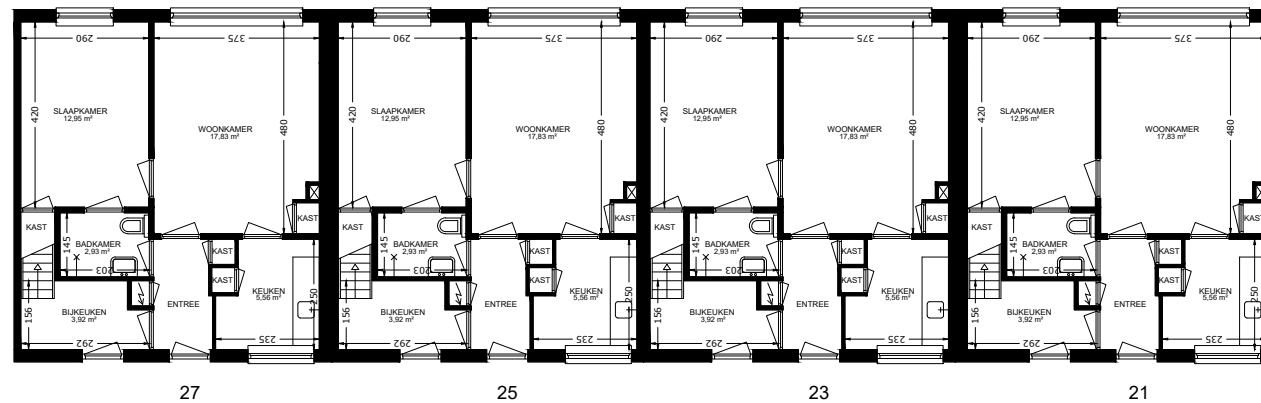

ZOLDER

BEGANE GROND

OVERZICHT

	Straat: Molenstraat 21 tm 27	
	Plaats: Gerkesklooster	
Getekend: yb	Datum getekend: 18-12-2012	
Onderdeel: Plattegrond	MATEN IN CM	Datum gewijzigd:
AAN DE TEKENING KUNNEN GEEN RECHTEN WORDEN ONTLEEND		VHE: Type: 6036