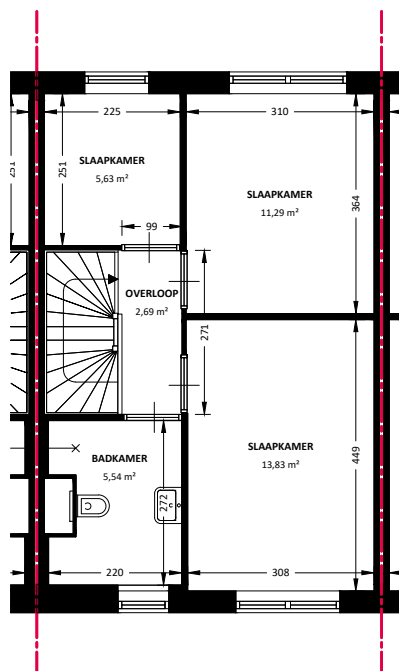

BERGING

BEGANE GROND

EERSTE VERDIEPING

 Het sociaal verhuurbedrijf	Straat: Burgemeester Steenhuisenlaan 69		
	Plaats: Burgum		
Getekend: TFS	Datum Getekend: 07-03-2019		
Onderdeel: Plattegrond	MATEN IN CM	Datum Gewijzigd: 12-03-2019	
AAN DE TEKENING KUNNEN GEEN RECHTEN WORDEN ONTLEEND		VHE: XXXXXXXXX	TYPE: 6263