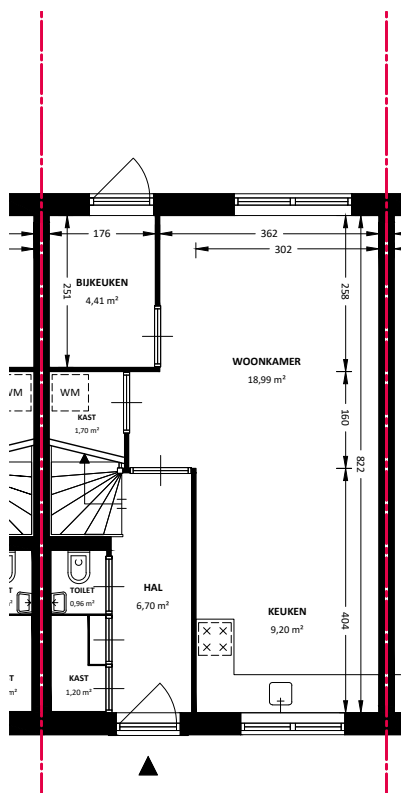

BERGING

BEGANE GROND

EERSTE VERDIEPING

 Het sociaal verhuurbedrijf	Straat: Burgemeester Steenhuisenlaan 69		
	Plaats: Burgum		
Getekend: TFS	Datum Getekend: 07-03-2019		
Onderdeel: Plattegrond	MATEN IN CM	Datum Gewijzigd: 12-03-2019	
AAN DE TEKENING KUNNEN GEEN RECHTEN WORDEN ONTLEEND		VHE: XXXXXXXXX	TYPE: 6263