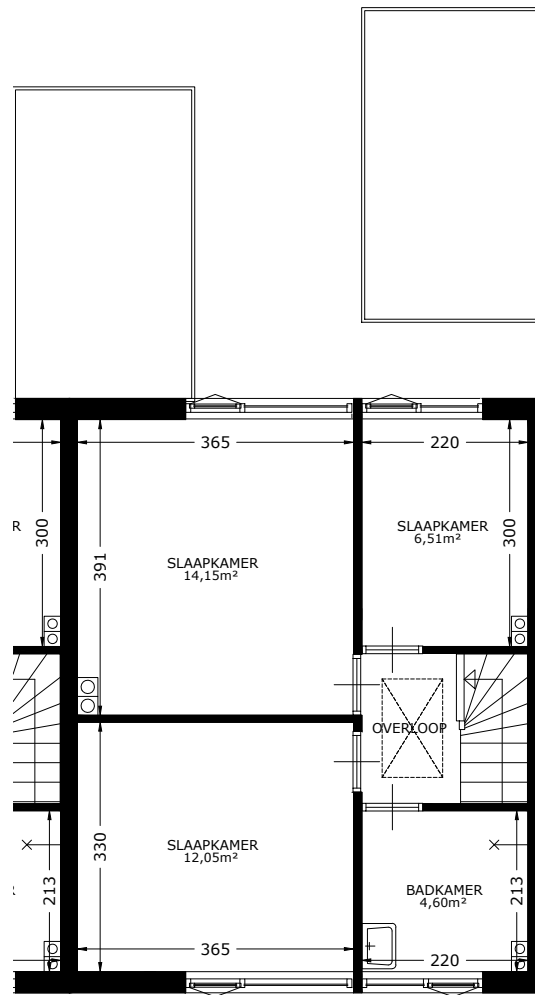

BEGANE GROND

VERDIEPING

ZOLDER

 Het sociaal verhuurbedrijf	Straat: Gruttostraat 2	
	Plaats: Heerenveen	
Onderdeel: Plattegrond	Getekend: ek	Datum getekend: 07-01-2013
	MATEN IN CM	Datum gewijzigd: 20-4-2022
AAN DE TEKENING KUNNEN GEEN RECHTEN WORDEN ONTLEEND		VHE: Type: 13620102