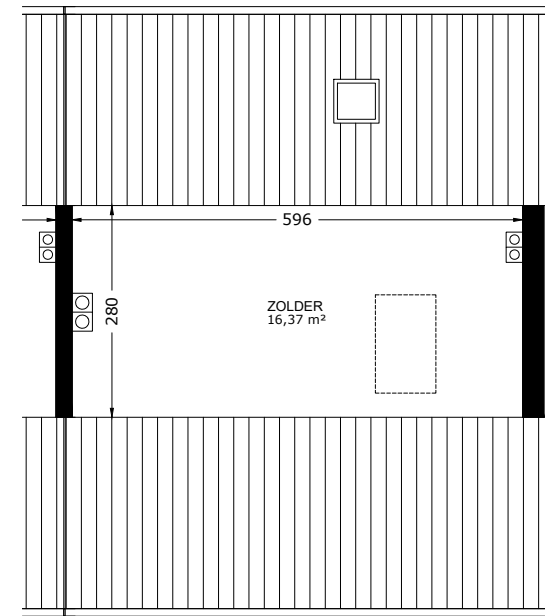

BEGANE GROND

VERDIEPING

ZOLDER

 Het sociaal verhuurbedrijf	Straat: Gruttostraat 2	
	Plaats: Heerenveen	
Onderdeel: Plattegrond	Getekend: ek	Datum getekend: 07-01-2013
	MATEN IN CM	Datum gewijzigd: 20-4-2022
AAN DE TEKENING KUNNEN GEEN RECHTEN WORDEN ONTLEEND		VHE: Type: 13620102