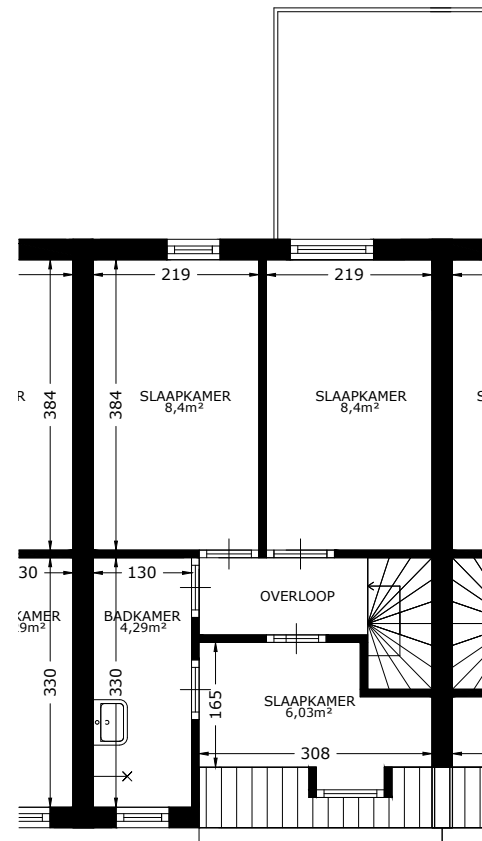

BEGANE GROND

VERDIEPING

 Het sociaal verhuurbedrijf	Straat: Eillartstraat 24	
	Plaats: Leeuwarden	
Onderdeel: Plattegrond	Getekend: ek	Datum getekend: 04-10-2012
MATEN IN CM	Datum gewijzigd:	
AAN DE TEKENING KUNNEN GEEN RECHTEN WORDEN ONTLEEND		VHE: Type: 2001