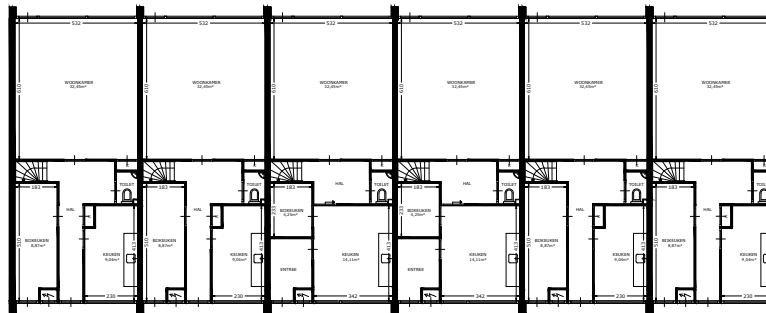

EERSTE VERDIEPING

207 209 211 213 215 217

BEGANE GROND

OVERZICHT

	Straat: Robinsonstraat 207 tm 217	
	Plaats: Leeuwarden	
Onderdeel: Plattegrond	Getekend: rd	Datum getekend: 31-07-2012
	MATEN IN CM	Datum gewijzigd: 04-01-2018
AAN DE TEKENING KUNNEN GEEN RECHTEN WORDEN ONTLEEND		VHE: Type: 1117