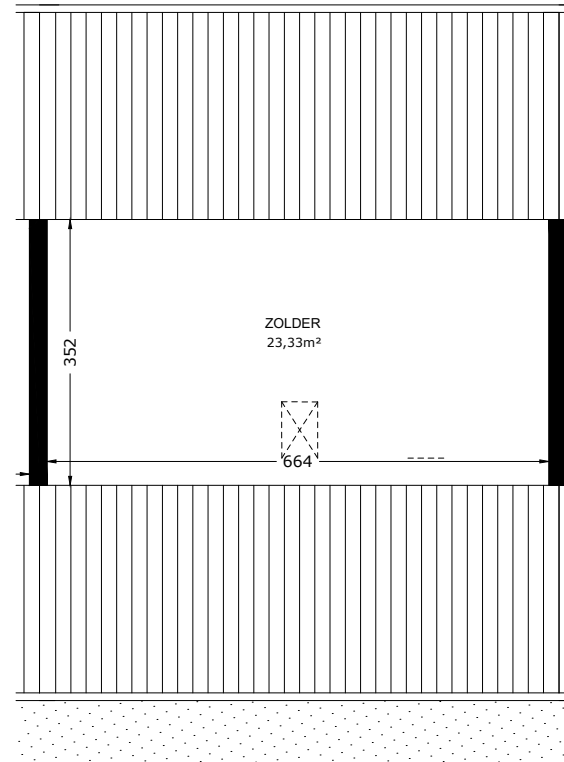

98

BEGANE GROND

VERDIEPING

 Het sociaal verhuurbedrijf	Straat: De Kwekerije 98	
	Plaats: Noordwolde	
Onderdeel: Plattegrond	Getekend: BR	Datum getekend: 18-01-2013
	MATEN IN CM	Datum gewijzigd: 1-1-2022
AAN DE TEKENING KUNNEN GEEN RECHTEN WORDEN ONTLEEND		VHE: Type: 526401