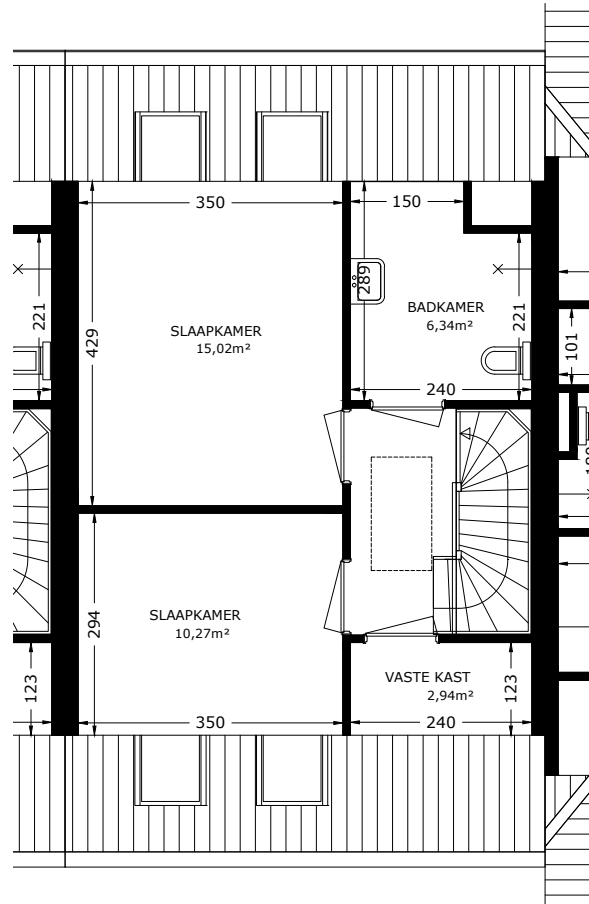

BERGING

BEGANE GROND

EERSTE VERDIEPING

TWEDE VERDIEPING

	Straat: Klokhuislaan 4-19	
	Plaats: Drachten	
Onderdeel: Plattegrond	Getekend: svdv	Datum getekend: 22-11-2012
MATEN IN CM	Datum gewijzigd: 1-1-2022	
AAN DE TEKENING KUNNEN GEEN RECHTEN WORDEN ONTLEEND		VHE: Type: 534801