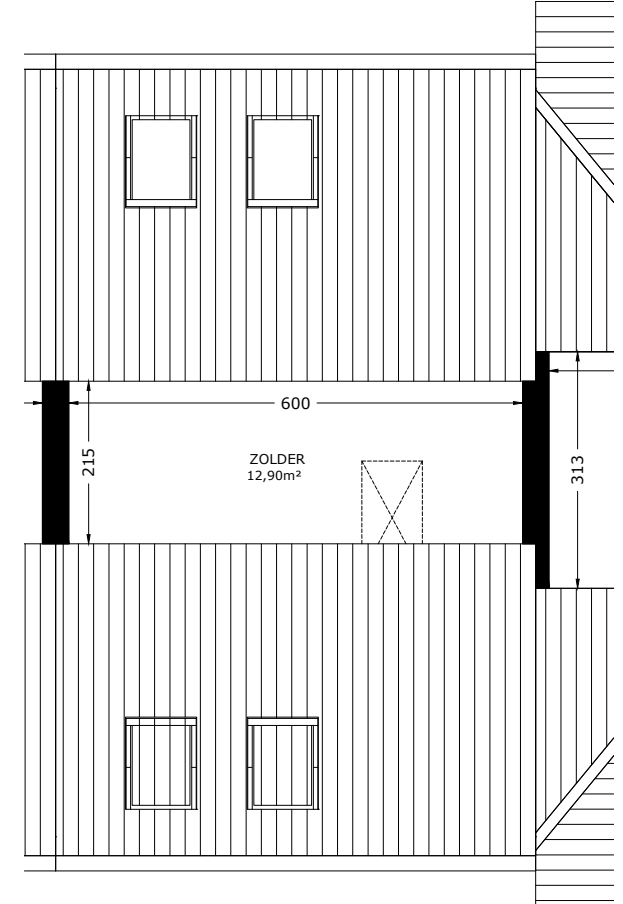

BERGING

BEGANE GROND

EERSTE VERDIEPING

TWEDE VERDIEPING

	Straat: Klokhuislaan 4-19	
	Plaats: Drachten	
Onderdeel: Plattegrond	Getekend: svdv	Datum getekend: 22-11-2012
MATEN IN CM	Datum gewijzigd: 1-1-2022	
AAN DE TEKENING KUNNEN GEEN RECHTEN WORDEN ONTLEEND		VHE: Type: 534801