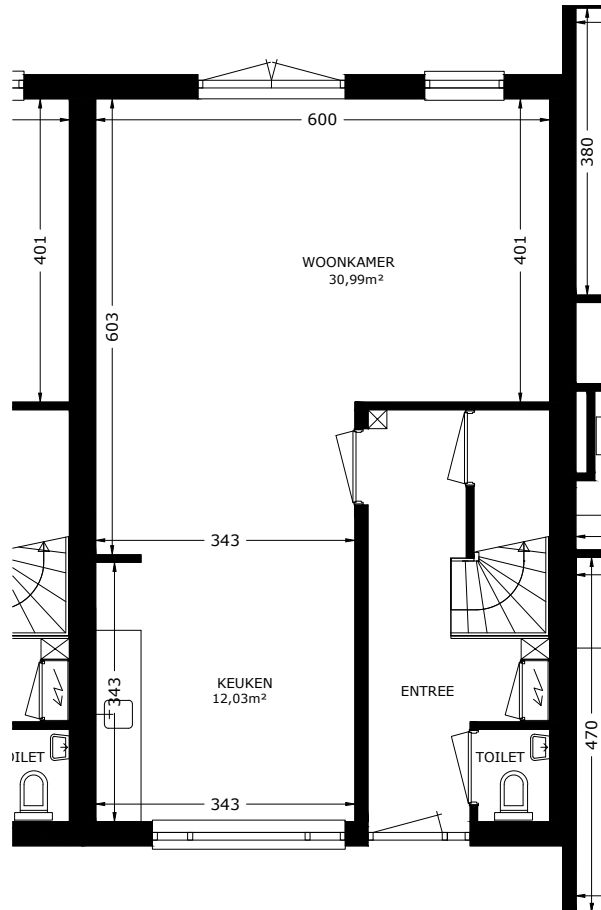

BERGING

BEGANE GROND

EERSTE VERDIEPING

TWEDE VERDIEPING

	Straat: Klokhuislaan 4-19	
	Plaats: Drachten	
Onderdeel: Plattegrond	Getekend: svdv	Datum getekend: 22-11-2012
MATEN IN CM	Datum gewijzigd: 1-1-2022	
AAN DE TEKENING KUNNEN GEEN RECHTEN WORDEN ONTLEEND		VHE: Type: 534801