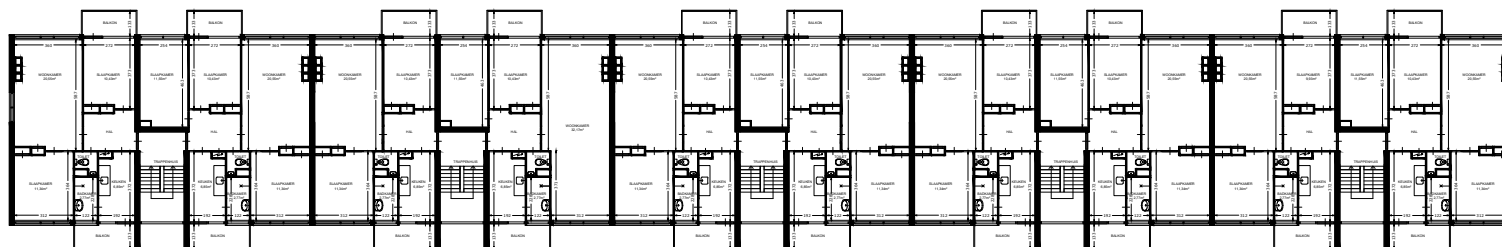

57D 59D 61D 63D 65D 67D 69D 71D 73D 75D
3e VERDIEPING

57C 59C 61C 63C 65C 67C 69C 71C 73C 75C
2e VERDIEPING

57B 59B 61B 63B 65B 67B 69B 71B 73B 75B
1e VERDIEPING

57 59 61 63 65 67 69 71 73 75
BEGANE GROND

OVERZICHT

	Straat: Curacaostraat 57 tm 75D	
	Plaats: Leeuwarden	
Onderdeel: Plattegrond	Getekend: mdj	Datum getekend: 09-05-2012
AAN DE TEKENING KUNNEN GEEN RECHTEN WORDEN ONTLEEND	MATEN IN CM	Datum gewijzigd: 17-09-2018
	VHE:	Type: 2006