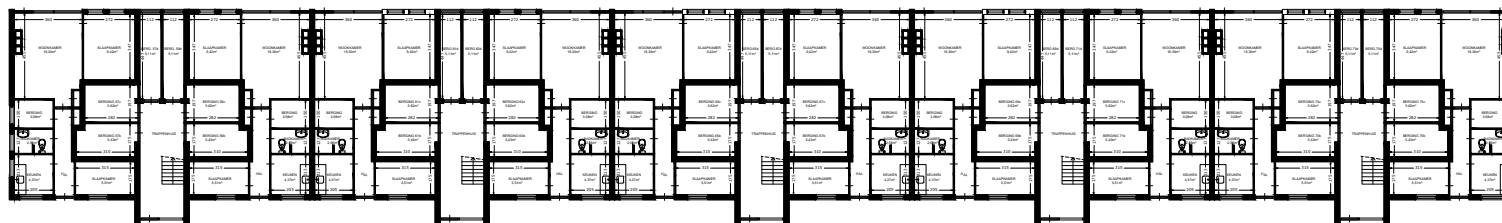

57D 59D 61D 63D 65D 67D 69D 71D 73D 75D
3e VERDIEPING

57C 59C 61C 63C 65C 67C 69C 71C 73C 75C
2e VERDIEPING

57B 59B 61B 63B 65B 67B 69B 71B 73B 75B
1e VERDIEPING

57 59 61 63 65 67 69 71 73 75
BEGANE GROND

OVERZICHT

	Straat: Curacaostraat 57 tm 75D	
	Plaats: Leeuwarden	
Onderdeel: Plattegrond	Getekend: mdj	Datum getekend: 09-05-2012
AAN DE TEKENING KUNNEN GEEN RECHTEN WORDEN ONTLEEND	MATEN IN CM	Datum gewijzigd: 17-09-2018
	VHE:	Type: 2006