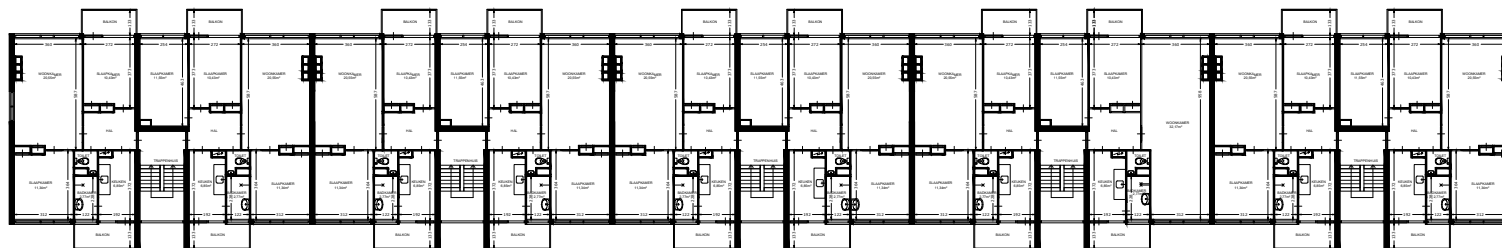

57D 59D 61D 63D 65D 67D 69D 71D 73D 75D
3e VERDIEPING

57C 59C 61C 63C 65C 67C 69C 71C 73C 75C
2e VERDIEPING

57B 59B 61B 63B 65B 67B 69B 71B 73B 75B
1e VERDIEPING

57 59 61 63 65 67 69 71 73 75
BEGANE GROND

OVERZICHT

	Straat: Curacaostraat 57 tm 75D	
	Plaats: Leeuwarden	
Onderdeel: Plattegrond	Getekend: mdj	Datum getekend: 09-05-2012
AAN DE TEKENING KUNNEN GEEN RECHTEN WORDEN ONTLEEND	MATEN IN CM	Datum gewijzigd: 17-09-2018
	VHE:	Type: 2006