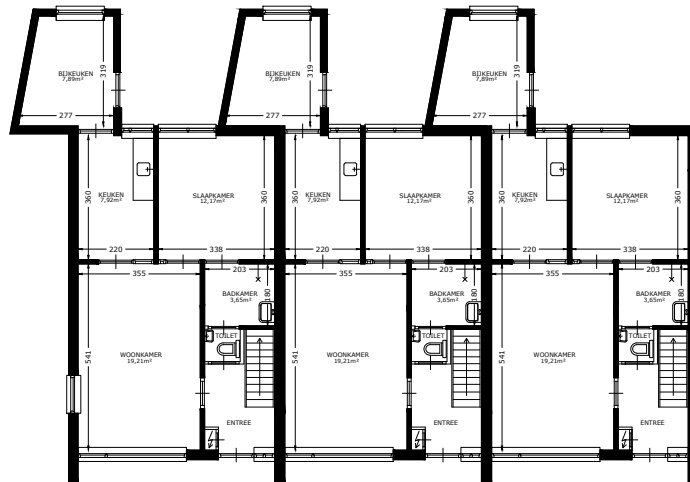

ZOLDER

BEGANE GROND

49

51

53

OVERZICHT

	Straat: Iikmounewei 49 tm 53	
	Plaats: Burgum	
Onderdeel: Plattegrond	Getekend: svdv	Datum getekend: 28-11-2012
AAN DE TEKENING KUNNEN GEEN RECHTEN WORDEN ONTLEEND	MATEN IN CM	Datum gewijzigd: 17-03-2014
	VHE:	Type: 6091